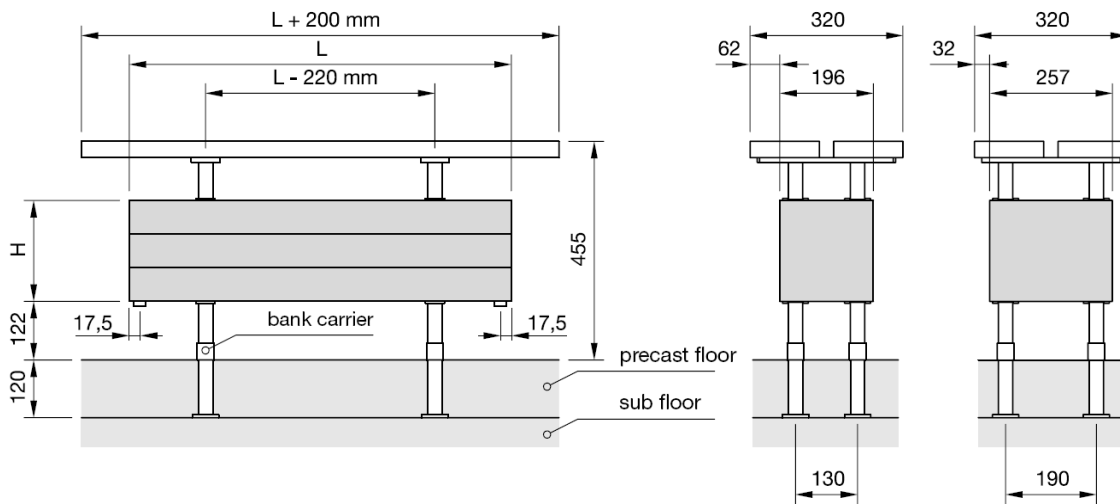

zehnder bank-radiavector

Модель	Размеры				Вес, кг	Теплоотдача, Watt		Цена в Евро 01,04,07		
	Высота скамьи, мм	Высота, мм	Длина, мм	Глубина, мм		Δt 50	Δt 60	Белый	Цвет	Металлик
BRV 431	455	70	1000	196	13,30	837	1056	1 106	1 272	1 437
	455	70	1200	196	15,96	1004	1268	1 162	1 337	1 511
	455	70	1500	196	19,95	1256	1585	1 285	1 478	1 671
	455	70	1800	196	23,94	1507	1901	1 370	1 575	1 781
	455	70	2000	196	26,60	1674	2113	1 438	1 653	1 869
	455	70	2400	196	31,92	2009	2535	1 589	1 827	2 066
	455	70	2800	196	37,24	2344	2958	1 740	2 001	2 262
	455	70	3000	196	39,90	2511	3169	1 797	2 066	2 336
BRV 541	455	70	1000	257	17,05	1077	1357	1 179	1 356	1 533
	455	70	1200	257	20,46	1292	1628	1 243	1 429	1 616
	455	70	1500	257	25,58	1616	2036	1 377	1 584	1 790
	455	70	1800	257	30,69	1939	2442	1 473	1 694	1 915
	455	70	2000	257	34,10	2154	2714	1 548	1 780	2 012
	455	70	2400	257	40,92	2585	3257	1 714	1 971	2 228
	455	70	2800	257	47,74	3016	3799	1 880	2 162	2 444
	455	70	3000	257	51,15	3231	4071	1 944	2 235	2 527
BRV 432	455	140	1000	196	26,85	1256	1588	1 293	1 487	1 681
	455	140	1200	196	32,22	1507	1906	1 381	1 589	1 796
	455	140	1500	196	40,28	1884	2382	1 553	1 786	2 019
	455	140	1800	196	48,33	2261	2858	1 686	1 939	2 192
	455	140	2000	196	53,70	2512	3176	1 786	2 054	2 322
	455	140	2400	196	64,44	3014	3811	2 002	2 302	2 602
	455	140	2800	196	75,18	3517	4446	2 217	2 550	2 883
	455	140	3000	196	80,55	3768	4764	2 306	2 652	2 998
BRV 542	455	140	1000	257	34,50	1660	2091	1 463	1 683	1 902
	455	140	1200	257	41,40	1992	2510	1 580	1 817	2 054
	455	140	1500	257	51,75	2490	3137	1 793	2 062	2 330
	455	140	1800	257	62,10	2988	3765	1 967	2 262	2 557
	455	140	2000	257	69,00	3320	4183	2 095	2 409	2 723
	455	140	2400	257	82,80	3984	5019	2 366	2 721	3 076
	455	140	2800	257	96,60	4648	5856	2 637	3 033	3 428
	455	140	3000	257	103,50	4980	6274	2 754	3 167	3 580
BRV 433	455	210	1000	196	40,35	1625	2062	1 438	1 653	1 869
	455	210	1200	196	48,42	1950	2474	1 538	1 769	2 000
	455	210	1500	196	60,53	2438	3093	1 728	1 987	2 246
	455	210	1800	196	72,63	2925	3711	1 879	2 160	2 442
	455	210	2000	196	80,70	3575	4124	1 991	2 289	2 588
	455	210	2400	196	96,84	3900	4948	2 230	2 565	2 899
	455	210	2800	196	112,98	4550	5773	2 470	2 840	3 211
	455	210	3000	196	121,05	4875	6185	2 570	2 956	3 342
BRV 543	455	210	1000	257	51,90	2148	2706	1 683	1 935	2 187
	455	210	1200	257	62,28	2578	3247	1 813	2 085	2 357
	455	210	1500	257	77,85	3222	4059	2 048	2 355	2 662
	455	210	1800	257	93,42	3866	4871	2 244	2 581	2 918
	455	210	2000	257	103,80	4296	5412	2 386	2 744	3 102
	455	210	2400	257	124,56	5155	6495	2 687	3 090	3 493
	455	210	2800	257	145,32	6014	7577	2 987	3 435	3 883
	455	210	3000	257	155,70	6444	8119	3 118	3 585	4 053
Размеры						Теплоотдача, Watt		Цена в Евро 01,04,07		